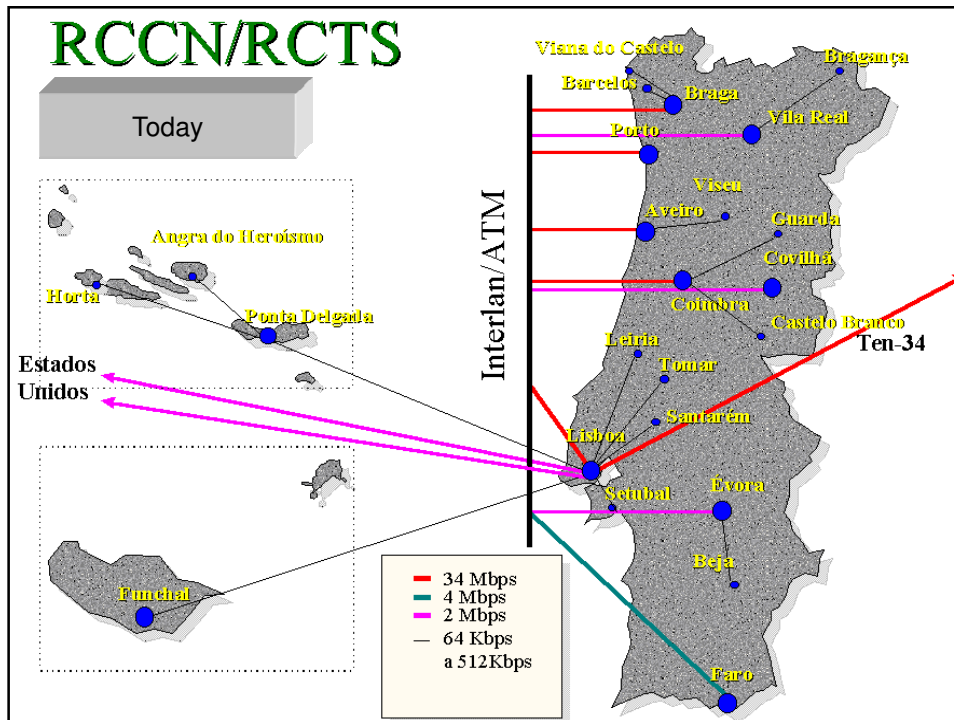

20
anos
em rede consigo

Key Decisions

- Ligar bibliotecas públicas e CFPs– 1998
- Ligar todas as escolas à Internet – 2001
- Melhorar as ligações das Universidades e Politécnicos – 1999
- Conectividade internacional – 34 Mbps, 56 Mbps, ...
  - Agora são 2.5Gbps e vai mudar para 10Gbps (GÉANT2)

FCCN
Fundação para a Computação Científica Nacional
Fundação for National Scientific Computing

www.fcn.pt