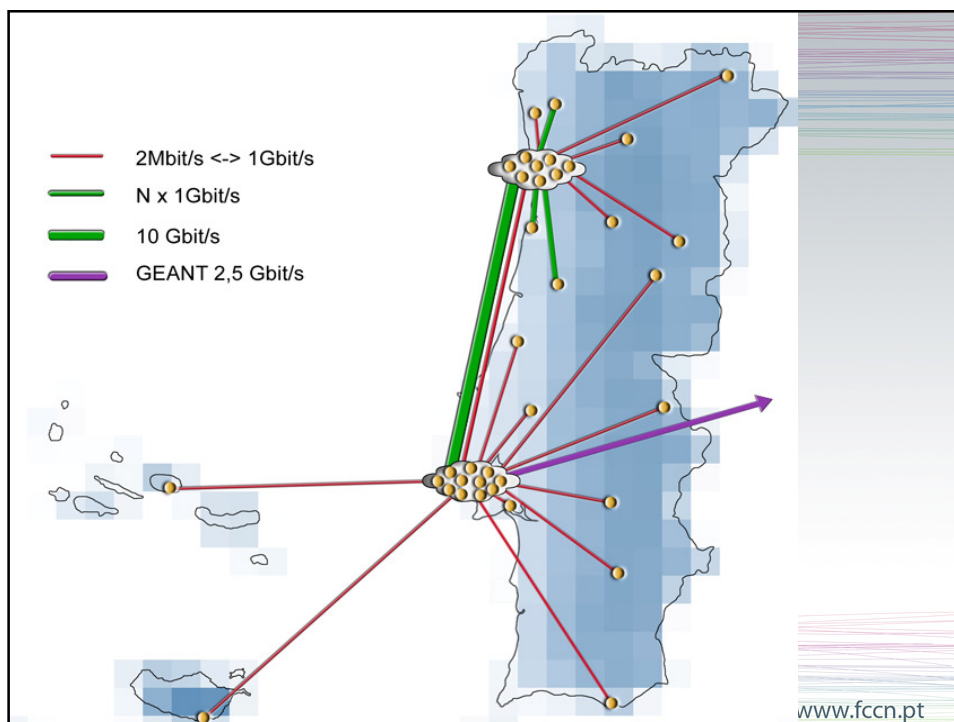

Mobilidade e Segurança

- e-U Campus Virtual e “RCTS User”
  - eduroam® (cobertura a 100%)
  - Federação dos utilizadores RCTS com autenticação e autorização.
- CERT.PT
  - Resposta a incidentes de segurança
- Safer Internet
  - Hot Line para denunciar conteúdos ilegais e/ou nocivos
- Segurança da RCTS: IDS and Honeynet

www.fcn.pt

Fundação para a Computação Científica Nacional
Fundação for National Scientific Computing